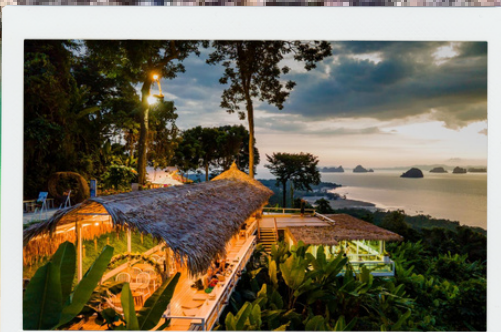

อินทู เดอะ ฟอเรสท์
INTO THE FOREST

สถานที่ท่องเที่ยว ภายในตำบลเขาทอง

ท่องเที่ยวตำบลเขาทอง จบทริปในวันเดียว!!

ล่องคลองสระแก้ว

ธารคีรี กระบี่
สวนน้ำกำนัน

เขาเขียน

ถ้ำสระแก้ว

เกาะห้อง

สถานที่ท่องเที่ยว ภายในตำบลเขาทอง

ท่องเที่ยวตำบลเขาทอง จบทริปในวันเดียว!!

อ่าวท่าเลน

เขาทองฮิลล์
KHAOTHONG HILL

แหลมจมูกควาย

สะพานไม้ไผ่
อ่าวท่าเลน

เกาะห้อง

สถานที่ท่องเที่ยว ภายในตำบลเขาทอง

ท่องเที่ยวเกาะห้องตำบลเขาทอง จบทริปในวันเดียว!!

เกาะผักเบี้ย

เกาะผักเบี้ย

เกาะเหลลาดิง

เกาะเหลลาดิง