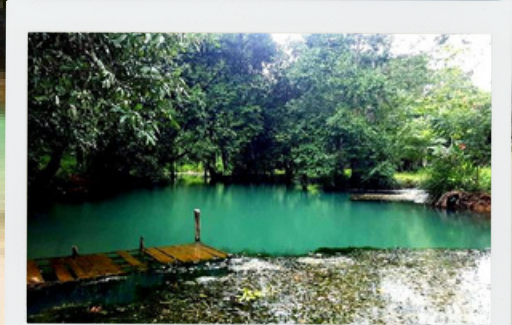

อินทู เดอะ ฟอเรสท์
INTO THE FOREST

สถานที่ท่องเที่ยว ภายในตำบลเขาทอง

ท่องเที่ยวตำบลเขาทอง จบทริปในวันเดียว!!

ล่องคลองสระแก้ว

ธารคีรี กระบี่
สวนน้ำกำนัน

เขาเขียน

ถ้ำสระแก้ว

เกาะห้อง

สถานที่ท่องเที่ยว ภายในตำบลเขาทอง

ท่องเที่ยวตำบลเขาทอง จบทริปในวันเดียว!!

อ่าวท่าเลน

เขาทองฮิลล์
KHAOTHONG HILL

แหลมจมูกควาย

สะพานไม้ไผ่
อ่าวท่าเลน

เกาะห้อง

สถานที่ท่องเที่ยว ภายในตำบลเขาทอง

ท่องเที่ยวเกาะห้องตำบลเขาทอง จบทริปในวันเดียว!!

เกาะผักเบี้ย

เกาะผักเบี้ย

เกาะเหลลาดิง

เกาะเหลลาดิง