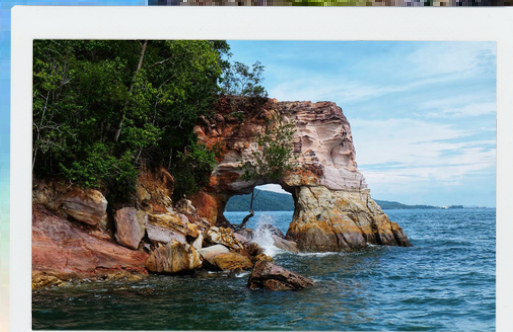

อินทู เดอะ ฟอเรสท์
INTO THE FOREST

สถานที่ท่องเที่ยว ภายในตำบลเขาทอง

ท่องเที่ยวตำบลเขาทอง จบทริปในวันเดียว!!

ล่องคลองสระแก้ว

ธารคีรี กระบี่
สวนน้ำกำนัน

เขาเขียน

ถ้ำสระแก้ว

เกาะห้อง

สถานที่ท่องเที่ยว ภายในตำบลเขาทอง

ท่องเที่ยวตำบลเขาทอง จบทริปในวันเดียว!!

อ่าวท่าเลน

เขาทองฮิลล์
KHAOTHONG HILL

แหลมจมูกควาย

สะพานไม้ไผ่
อ่าวท่าเลน

เกาะห้อง

สถานที่ท่องเที่ยว ภายในตำบลเขาทอง

ท่องเที่ยวเกาะห้องตำบลเขาทอง จบทริปในวันเดียว!!

เกาะผักเบี้ย

เกาะผักเบี้ย

เกาะเหลลาดิง

เกาะเหลลาดิง